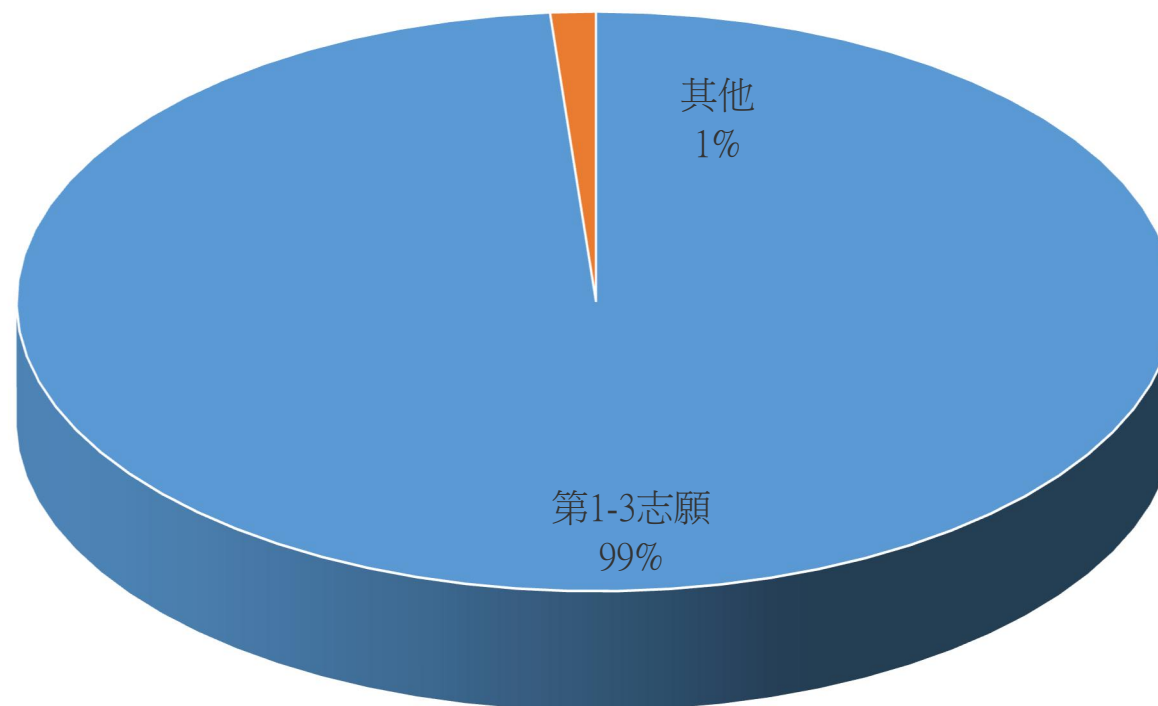

聖公會仁立紀念小學
2019-2021年度 中一派位志願統計圖

2020-2021 年度本校學生獲主要以英文授課中學學位 (包括直資中學)

葵青區中學	聖公會林護紀念中學	30	
	佛教善德英文中學	1	
	中華傳道會安柱中學	6	
	天主教母佑會蕭明中學	6	
	順德聯誼總會李兆基中學	3	
	保良局羅傑承 (一九八三) 中學	2	
	保祿六世書院	2	
	東華三院伍若瑜夫人紀念中學	8	
	拔萃女書院	1	
他區中學	協恩中學	2	
	英華女學校	1	
	聖士提反書院	1	
	英皇書院	1	
	喇沙書院	1	
	嘉諾撒聖心書院	1	
	伊利沙伯中學	1	
	九龍真光女書院	1	
	聖公會林裘謀中學	1	
	匯基書院 (東九龍)	1	
	香港神託會培基書院	3	
	賽馬會體藝中學	1	
	香港管理專業協會李國寶中學	2	
	基督教崇真中學	2	
	香島中學	2	
	林大輝中學	2	
	*本年度獲派以英文為主要授課語言中學的學生達 52%。		共 82 人